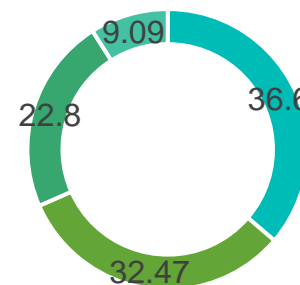

現在までの受講生
+70人

オンラインクラス

これまで、どんな人たちがKimiyaで学んでいますか？

- 会社員: 36.36%
- 学生: 32.47%
- 学者・研究者: 22.8%
- 自営業: 9.09%

これまで、どの国や国籍の人たちがKimiyaの授業に参加していますか？

日本、中国、ベルギー、ギリシャ、モンゴル、パキスタン、香港

授業の概要

授業名 ペルシア語:ライティング

クラスのタイプ プライベート

クラスのコード LFWP002

週ごとの回数(お選び下さい)	曜日	時間(60分)
週1回(約3ヶ月)	ご相談	ご相談 朝クラスの場合:6:30~7:30am
週2回(約1ヶ月半)	ご相談	ご相談 朝クラスの場合:6:30~7:30am

授業回数 12回

申込期間 特になし。いつでもお申込可能です。

授業形態 オンライン(Zoom、Google Meet、他)

授業で使う言語 ペルシア語・日本語